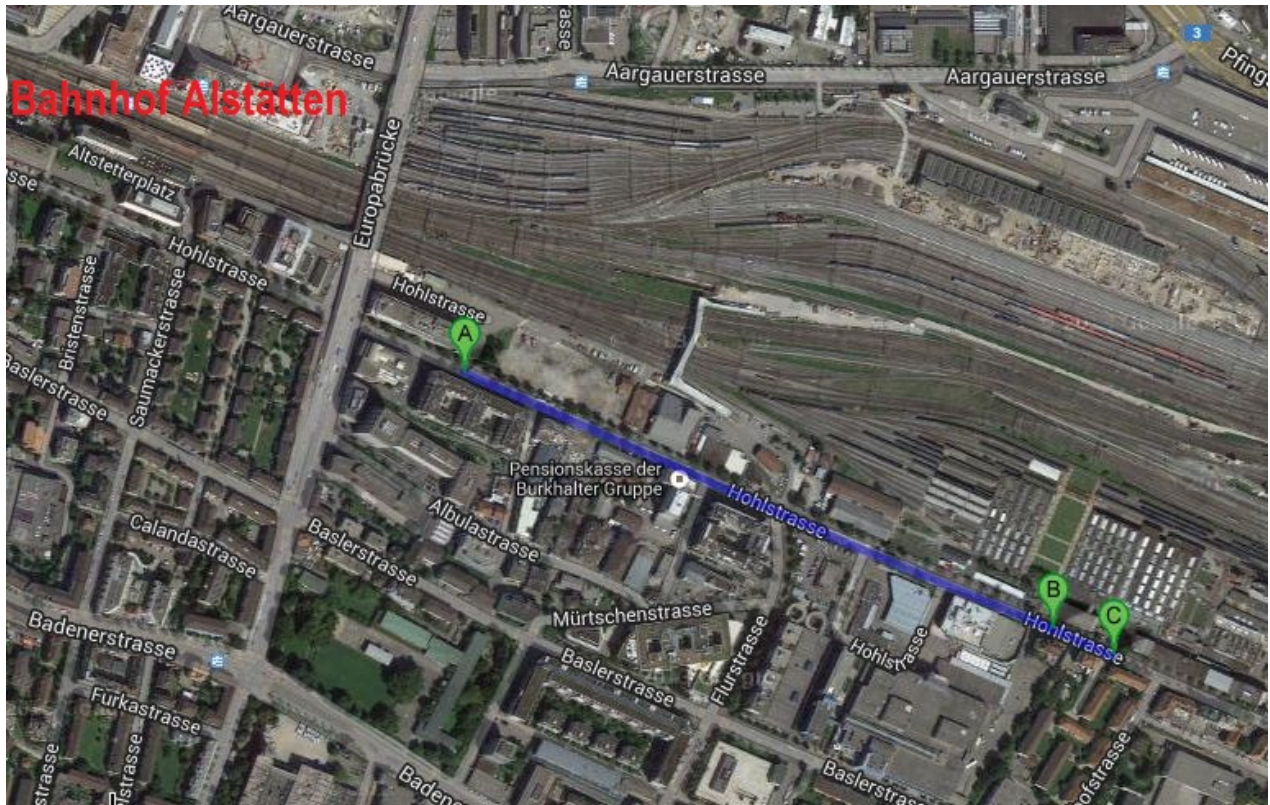

### Erreichbarkeit ÖV:

		S9	S12	Bus 31
Zürich	ab	09:04	09:14	09:04
Zürich Alstetten	an	09:09	09:20	09:17

Parkplätze stehen von der Login keine zur Verfügung es müsste auf öffentliche Plätze ausgewichen werden.